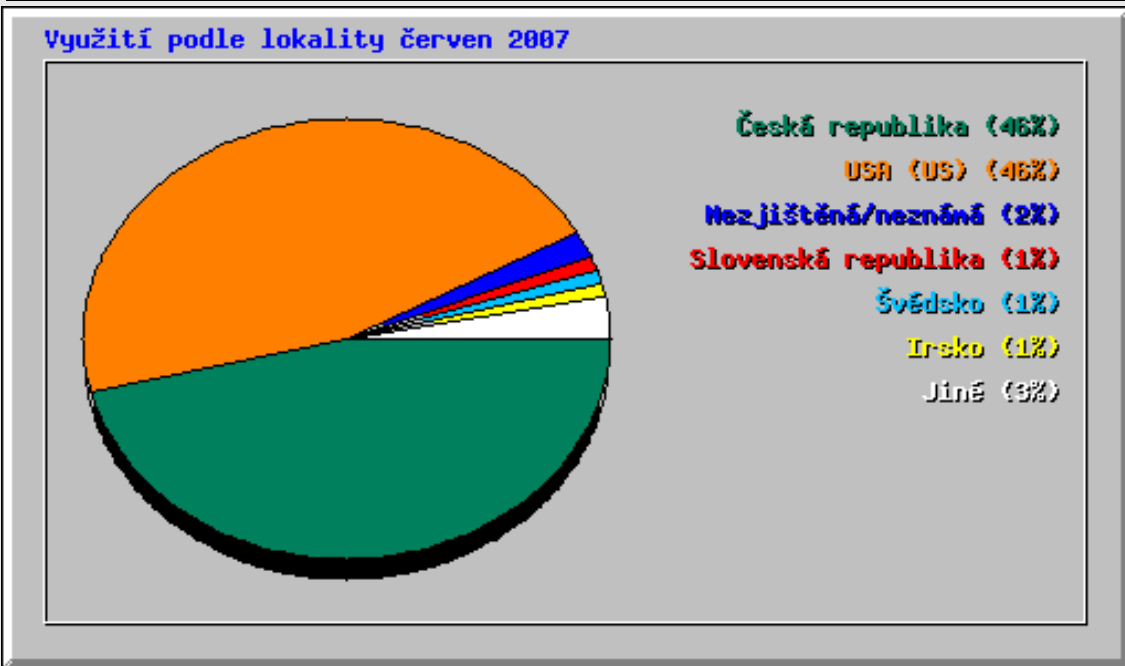

2	4914	12.33%	Mozilla/5.0 (compatible; Yahoo! Slurp; http://help.yahoo.com/help/us/ysearch/slurp)
3	4464	11.20%	Yahoo-MMCrawler/3.x (mms dash mmcrawler dash support at yahoo dash inc dot com)
4	2962	7.43%	Mozilla/4.0 (compatible; MSIE 6.0; Windows NT 5.1; SV1)
5	2870	7.20%	Mozilla/5.0 (Windows; U; Windows NT 5.1; cs; rv:1.8.1.4) Gecko/20070515 Firefox/2.0.0.4
6	2123	5.33%	Mozilla/4.0 (compatible; MSIE 6.0; Windows NT 5.1; SV1; .NET CLR 1.1.4322)
7	755	1.89%	Mozilla/4.0 (compatible; MSIE 6.0; Windows NT 5.1; SV1; .NET CLR 1.1.4322; .NET CLR 2.0.50727)
8	730	1.83%	msnbot/1.0 (+http://search.msn.com/msnbot.htm)
9	674	1.69%	Mozilla/5.0 (Windows; U; Windows NT 5.1; cs; rv:1.8.0.12) Gecko/20070508 Firefox/1.5.0.12
10	653	1.64%	Mozilla/5.0 (compatible; Googlebot/2.1; +http://www.google.com/bot.html)
11	616	1.55%	Mozilla/4.0 (compatible; MSIE 6.0; Windows NT 5.1; SV1; .NET CLR 2.0.50727)
12	587	1.47%	Mozilla/4.0 (compatible; MSIE 7.0; Windows NT 5.1)
13	563	1.41%	Mozilla/4.0 (compatible; MSIE 6.0; Windows NT 5.0)
14	561	1.41%	Mozilla/4.0 (compatible; MSIE 7.0; Windows NT 5.1; .NET CLR 1.1.4322; .NET CLR 2.0.50727; .NET CLR 3.0.04506.30)
15	513	1.29%	Mozilla/4.0 (compatible; MSIE 7.0; Windows NT 5.1; .NET CLR 1.1.4322)

Nej 30 z 48 lokalit celkem							
#	Přístupů		Souborů		Průtok		Lokalita
1	18525	46.48%	15857	54.42%	685.07 MB	39.97%	Česká republika
2	18262	45.82%	10754	36.91%	789.49 MB	46.06%	USA (US)
3	626	1.57%	515	1.77%	2.95 MB	0.17%	Neznámá/nezjištěná
4	563	1.41%	423	1.45%	9.20 MB	0.54%	Slovenská republika
5	310	0.78%	220	0.76%	209.11 MB	12.20%	Švédsko
6	261	0.65%	204	0.70%	8.31 MB	0.49%	Irsko
7	193	0.48%	179	0.61%	718.51 KB	0.04%	Chorvatsko
8	175	0.44%	156	0.54%	1.06 MB	0.06%	Polsko
9	141	0.35%	132	0.45%	826.50 KB	0.05%	Německo
10	141	0.35%	141	0.48%	1.14 MB	0.07%	Ruská federace
11	135	0.34%	108	0.37%	1.11 MB	0.07%	Cina
12	90	0.23%	90	0.31%	782.95 KB	0.04%	Izrael
13	79	0.20%	77	0.26%	348.25 KB	0.02%	Velká Británie (GB)
14	73	0.18%	45	0.15%	318.75 KB	0.02%	Francie
15	52	0.13%	45	0.15%	558.68 KB	0.03%	Finsko
16	47	0.12%	45	0.15%	1.24 MB	0.07%	Brazílie
17	24	0.06%	10	0.03%	111.68 KB	0.01%	Kanada
18	20	0.05%	16	0.05%	101.30 KB	0.01%	Nový Zéland
19	18	0.05%	13	0.04%	100.23 KB	0.01%	Norsko
20	17	0.04%	13	0.04%	62.31 KB	0.00%	Nizozemsko
21	15	0.04%	15	0.05%	65.97 KB	0.00%	Itálie
22	13	0.03%	10	0.03%	33.37 KB	0.00%	Rakousko
23	12	0.03%	10	0.03%	68.22 KB	0.00%	Maďarsko
24	12	0.03%	12	0.04%	876.25 KB	0.05%	Japonsko
25	8	0.02%	8	0.03%	81.99 KB	0.00%	Československo
26	5	0.01%	4	0.01%	10.53 KB	0.00%	Dánsko
27	5	0.01%	5	0.02%	100.83 KB	0.01%	Korea (Jižní)
28	3	0.01%	3	0.01%	20.79 KB	0.00%	Ekvádor
29	3	0.01%	3	0.01%	7.90 KB	0.00%	Španělsko
30	3	0.01%	3	0.01%	20.79 KB	0.00%	Lotyšsko