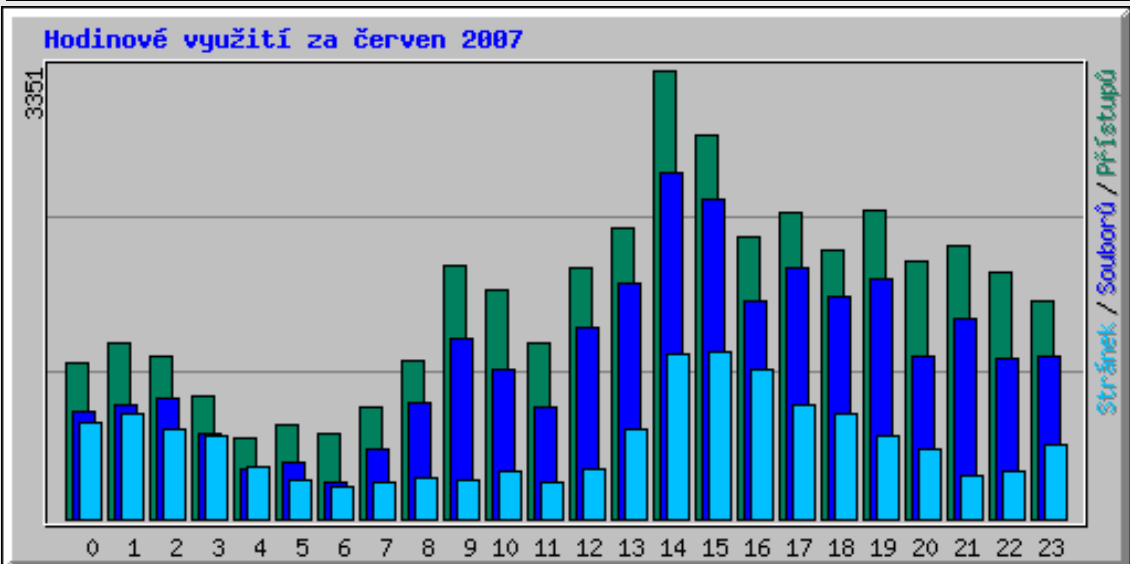

8	1409	3.54%	788	2.70%	342	2.47%	260	4.78%	308	8.55%	5.95 MB	0.35%
9	994	2.49%	873	3.00%	459	3.32%	152	2.79%	188	5.22%	48.47 MB	2.83%
10	1382	3.47%	1007	3.46%	738	5.33%	179	3.29%	246	6.83%	71.63 MB	4.18%
11	1371	3.44%	957	3.28%	380	2.75%	164	3.01%	226	6.27%	49.42 MB	2.88%
12	1083	2.72%	717	2.46%	251	1.81%	174	3.20%	275	7.63%	41.32 MB	2.41%
13	761	1.91%	515	1.77%	239	1.73%	191	3.51%	225	6.24%	88.70 MB	5.17%
14	1020	2.56%	756	2.59%	243	1.76%	163	2.99%	222	6.16%	53.79 MB	3.14%
15	1184	2.97%	916	3.14%	283	2.04%	186	3.42%	265	7.35%	40.71 MB	2.37%
16	1137	2.85%	750	2.57%	246	1.78%	201	3.69%	272	7.55%	13.28 MB	0.77%
17	1576	3.95%	1101	3.78%	302	2.18%	202	3.71%	310	8.60%	46.32 MB	2.70%
18	1147	2.88%	758	2.60%	308	2.23%	190	3.49%	275	7.63%	14.14 MB	0.82%
19	1407	3.53%	1204	4.13%	257	1.86%	171	3.14%	270	7.49%	75.80 MB	4.42%
20	907	2.28%	685	2.35%	243	1.76%	194	3.56%	277	7.69%	12.36 MB	0.72%
21	1296	3.25%	991	3.40%	285	2.06%	174	3.20%	253	7.02%	87.26 MB	5.09%
22	1631	4.09%	773	2.65%	262	1.89%	173	3.18%	249	6.91%	72.23 MB	4.21%
23	4817	12.09%	4456	15.29%	3992	28.84%	172	3.16%	216	5.99%	93.17 MB	5.44%
24	1060	2.66%	792	2.72%	329	2.38%	182	3.34%	261	7.24%	48.66 MB	2.84%
25	898	2.25%	651	2.23%	261	1.89%	171	3.14%	260	7.21%	48.44 MB	2.83%
26	1359	3.41%	1135	3.90%	200	1.44%	151	2.77%	277	7.69%	14.18 MB	0.83%
27	815	2.05%	677	2.32%	210	1.52%	177	3.25%	277	7.69%	47.04 MB	2.74%
28	1075	2.70%	861	2.96%	218	1.57%	182	3.34%	284	7.88%	388.12 MB	22.64%
29	878	2.20%	590	2.02%	229	1.65%	159	2.92%	238	6.60%	19.49 MB	1.14%
30	543	1.36%	309	1.06%	137	0.99%	96	1.76%	143	3.97%	21.84 MB	1.27%

Hodinové statistiky za červen 2007

Hodina	Přístupů		Souborů		Stránek		Průtok					
	Prům	Celkem	Prům	Celkem	Prům	Celkem	Prům	Celkem				
0	38	1158	2.91%	26	793	2.72%	24	721	5.21%	792.96 KB	23.23 MB	1.36%
1	43	1313	3.29%	28	856	2.94%	26	781	5.64%	1.21 MB	36.17 MB	2.11%
2	40	1220	3.06%	29	893	3.06%	22	669	4.83%	1.73 MB	52.02 MB	3.03%
3	30	908	2.28%	21	632	2.17%	20	627	4.53%	2.46 MB	73.80 MB	4.31%
4	20	602	1.51%	12	368	1.26%	13	396	2.86%	2.09 MB	62.63 MB	3.65%
5	23	697	1.75%	14	429	1.47%	9	292	2.11%	3.27 MB	97.98 MB	5.72%
6	21	639	1.60%	9	270	0.93%	8	240	1.73%	829.36 KB	24.30 MB	1.42%
7	27	837	2.10%	17	528	1.81%	9	272	1.97%	789.22 KB	23.12 MB	1.35%
8	39	1184	2.97%	28	862	2.96%	9	298	2.15%	1.99 MB	59.55 MB	3.47%
9	63	1896	4.76%	44	1348	4.63%	9	292	2.11%	2.47 MB	73.98 MB	4.32%
10	56	1706	4.28%	36	1107	3.80%	11	347	2.51%	4.79 MB	143.61 MB	8.38%
11	43	1305	3.27%	27	834	2.86%	9	273	1.97%	837.90 KB	24.55 MB	1.43%
12	62	1873	4.70%	47	1427	4.90%	12	371	2.68%	3.75 MB	112.58 MB	6.57%
13	72	2164	5.43%	58	1756	6.03%	22	670	4.84%	766.34 KB	22.45 MB	1.31%
14	111	3351	8.41%	86	2585	8.87%	41	1238	8.94%	2.05 MB	61.38 MB	3.58%
15	95	2868	7.20%	79	2380	8.17%	41	1242	8.97%	3.55 MB	106.39 MB	6.21%
16	70	2101	5.27%	54	1630	5.59%	36	1108	8.00%	554.19 KB	16.24 MB	0.95%
17	76	2288	5.74%	62	1876	6.44%	28	857	6.19%	11.64 MB	349.22 MB	20.37%
18	66	2005	5.03%	55	1651	5.67%	26	785	5.67%	535.99 KB	15.70 MB	0.92%
19	77	2311	5.80%	59	1798	6.17%	20	625	4.52%	3.25 MB	97.44 MB	5.68%
20	63	1916	4.81%	40	1208	4.15%	17	515	3.72%	389.27 KB	11.40 MB	0.67%
21	68	2044	5.13%	49	1492	5.12%	10	315	2.28%	940.75 KB	27.56 MB	1.61%
22	61	1836	4.61%	39	1194	4.10%	11	353	2.55%	4.19 MB	125.66 MB	7.33%
23	54	1631	4.09%	40	1219	4.18%	18	555	4.01%	2.44 MB	73.12 MB	4.27%

Nej 30 z 2389 URL celkem