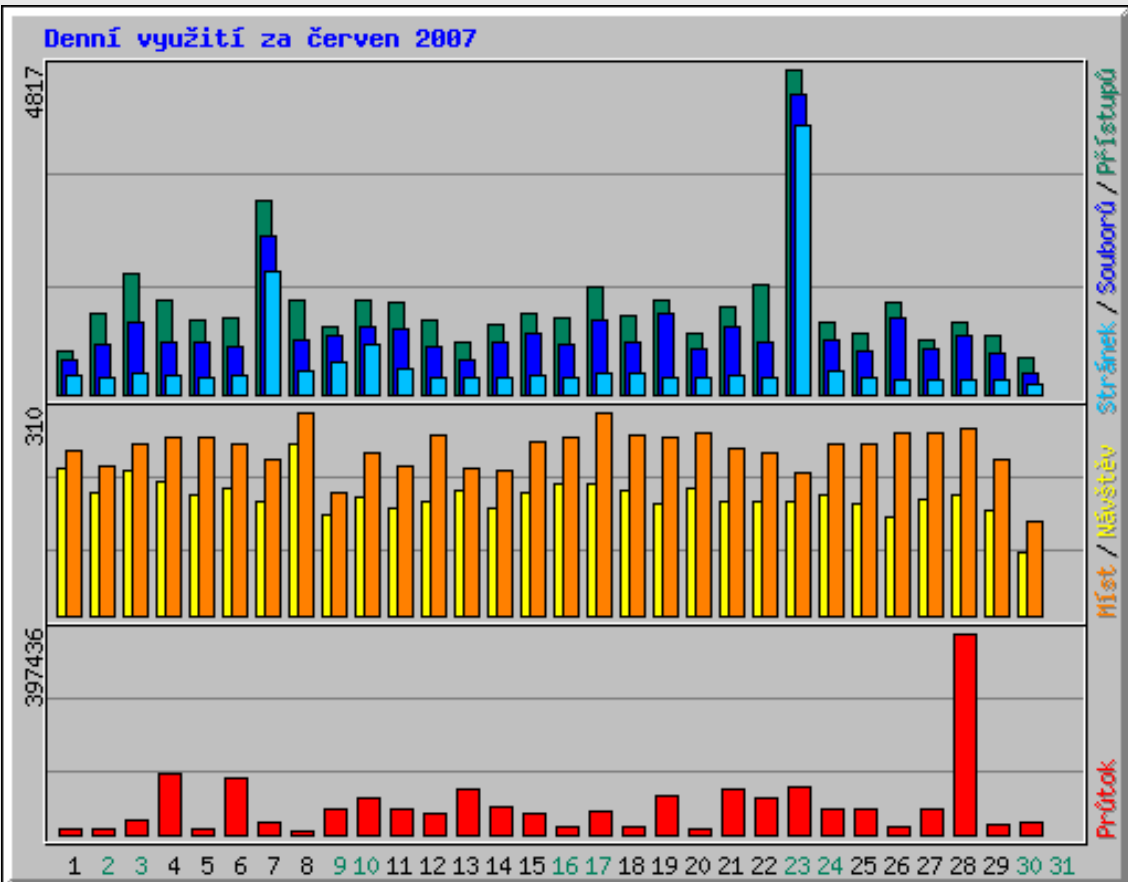

Statistiky přístupů pro palcat.cz

Období statistiky: červen 2007
Generováno 01-Jul-2007 00:21 CEST

[Denní statistiky] [Hodinové statistiky] [URL] [Vstupy] [Výstupy] [Místa] [Odkazovače] [Hledání] [Vyhledávače] [Vyhledávač/Řetězce] [Prohlížeče] [Lokality]

Měsíční statistiky za červen 2007		
Celkem Přístupů	39853	
Celkem Souborů	29136	
Celkem Stránek	13842	
Celkem Návštěv	5444	
Celkem Průtok	1.67 GB	
Celkem jedinečných míst	3604	
Celkem jedinečných URL	2389	
Celkem jedinečných odkazovačů	264	
Celkem jedinečných Prohlížečů	561	
	Prům	Max
Objektů za hodinu	55	845
Objektů za den	1328	4817
Souborů za den	971	4456
Stránek za den	461	3992
Návštěv za den	181	260
Průtok za den	57.14 MB	388.12 MB
Návštěvy podle kódu odpovědi		
Kód 200 – OK	29136	
Kód 301 – Přesunuto trvale	4	
Kód 304 – Nezměněno	5766	
Kód 404 – Nenalezeno	4947	

Denní statistiky za červen 2007												
Den	Přístupů	Souborů	Stránek	Návštěv	Míst	Průtok						
1	653	496	288	224	251	9.25 MB	1.64%	1.70%	2.08%	4.11%	6.96%	0.54%
2	1202	736	232	186	229	11.90 MB	3.02%	2.53%	1.68%	3.42%	6.35%	0.69%
3	1772	1062	299	222	261	28.31 MB	4.45%	3.64%	2.16%	4.08%	7.24%	1.65%
4	1399	775	281	205	271	115.52 MB	3.51%	2.66%	2.03%	3.77%	7.52%	6.74%
5	1088	775	251	184	271	12.23 MB	2.73%	2.66%	1.81%	3.38%	7.52%	0.71%
6	1125	702	268	193	261	109.37 MB	2.82%	2.41%	1.94%	3.55%	7.24%	6.38%
7	2864	2328	1809	175	238	25.21 MB	7.19%	7.99%	13.07%	3.21%	6.60%	1.47%